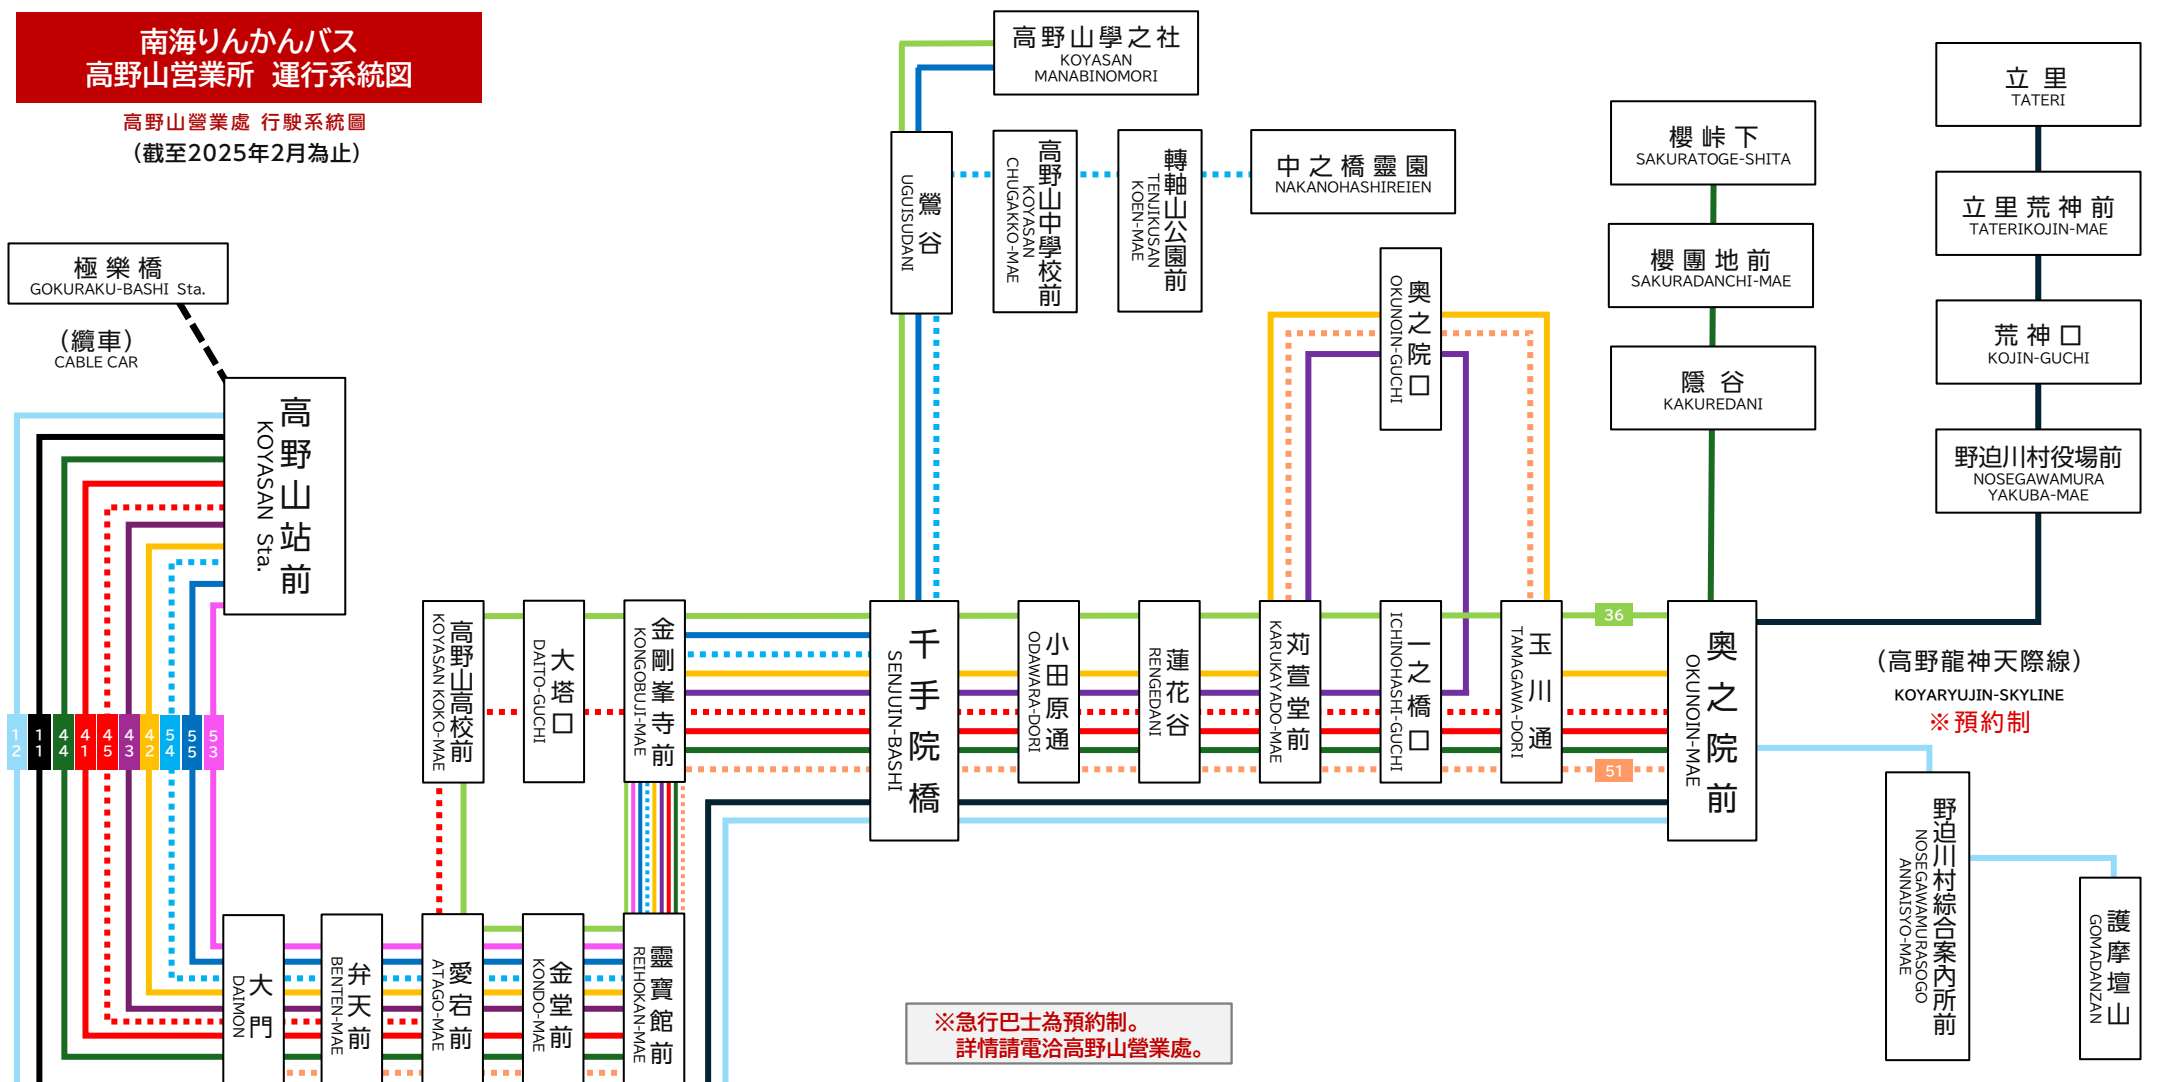

# 南海りんかんバス 高野山営業所 運行系統図

高野山營業處 行駛系統圖  
(截至2025年2月為止)

※急行巴士為預約制。  
詳情請電洽高野山營業處。

高野山内線 KOYASANNAI LINES	41	高野山駅前 - (經由一之橋口) - 奥之院前 Koyasan Sta. VIA ICHINOHASHI-GUCHI OKUNOIN-MAE	高野山内線 KOYASANNAI LINES	51	大門南駐車場 - 奥之院前 DAIMON-MINAMI CHUSHAJO OKUNOIN-MAE
	42	高野山駅前 - (經由奥之院口) - 奥之院前 Koyasan Sta. VIA OKUNOIN-GUCHI OKUNOIN-MAE	高野山内線 KOYASANNAI LINES	36	奥之院前 - 高野山學之社 OKUNOIN-MAE KOYASAN MANABINOMORI
	43	高野山駅前 - 奥之院口 Koyasan Sta. OKUNOIN-GUCHI	高野龍神線 KOYARYUJIN LINE	12	高野山駅前 - (高野龍神天際線) - 護摩壇山 Koyasan Sta. KOYARYUJIN-SKYLIN GOMADANZAN
	53	高野山駅前 - 金剛峯寺前 Koyasan Sta. KONGOBUJI-MAE	立里線 TATERI LINE	11	高野山駅前 - (高野龍神天際線) - 立里 Koyasan Sta. KOYARYUJIN-SKYLIN TATERI
	44	高野山駅前 - (經由奥之院前) - 櫻峠下 Koyasan Sta. VIA OKUNOIN-MAE SAKURATOGE-SHITA	鷺谷線 UGUISUDANI LINE	54	高野山駅前 - 中之橋靈園 Koyasan Sta. NAKANOHASHIREIEN
	45	高野山駅前 - (經由大塔口) - 奥之院前 Koyasan Sta. VIA DAITO-GUCHI OKUNOIN-MAE	鷺谷線 UGUISUDANI LINE	55	高野山駅前 - 高野山學之社 Koyasan Sta. KOYASAN MANABINOMORI

大門南駐車場  
DAIMON-MINAMI  
CHUSHAJO

(高野龍神天際線)  
KOYARYUJIN-SKYLIN  
※預約制

野迫川村綜合案内所前  
NOSEGAWAMURASOGO  
ANNATISYO-MAE

護摩壇山  
GOMADANZAN