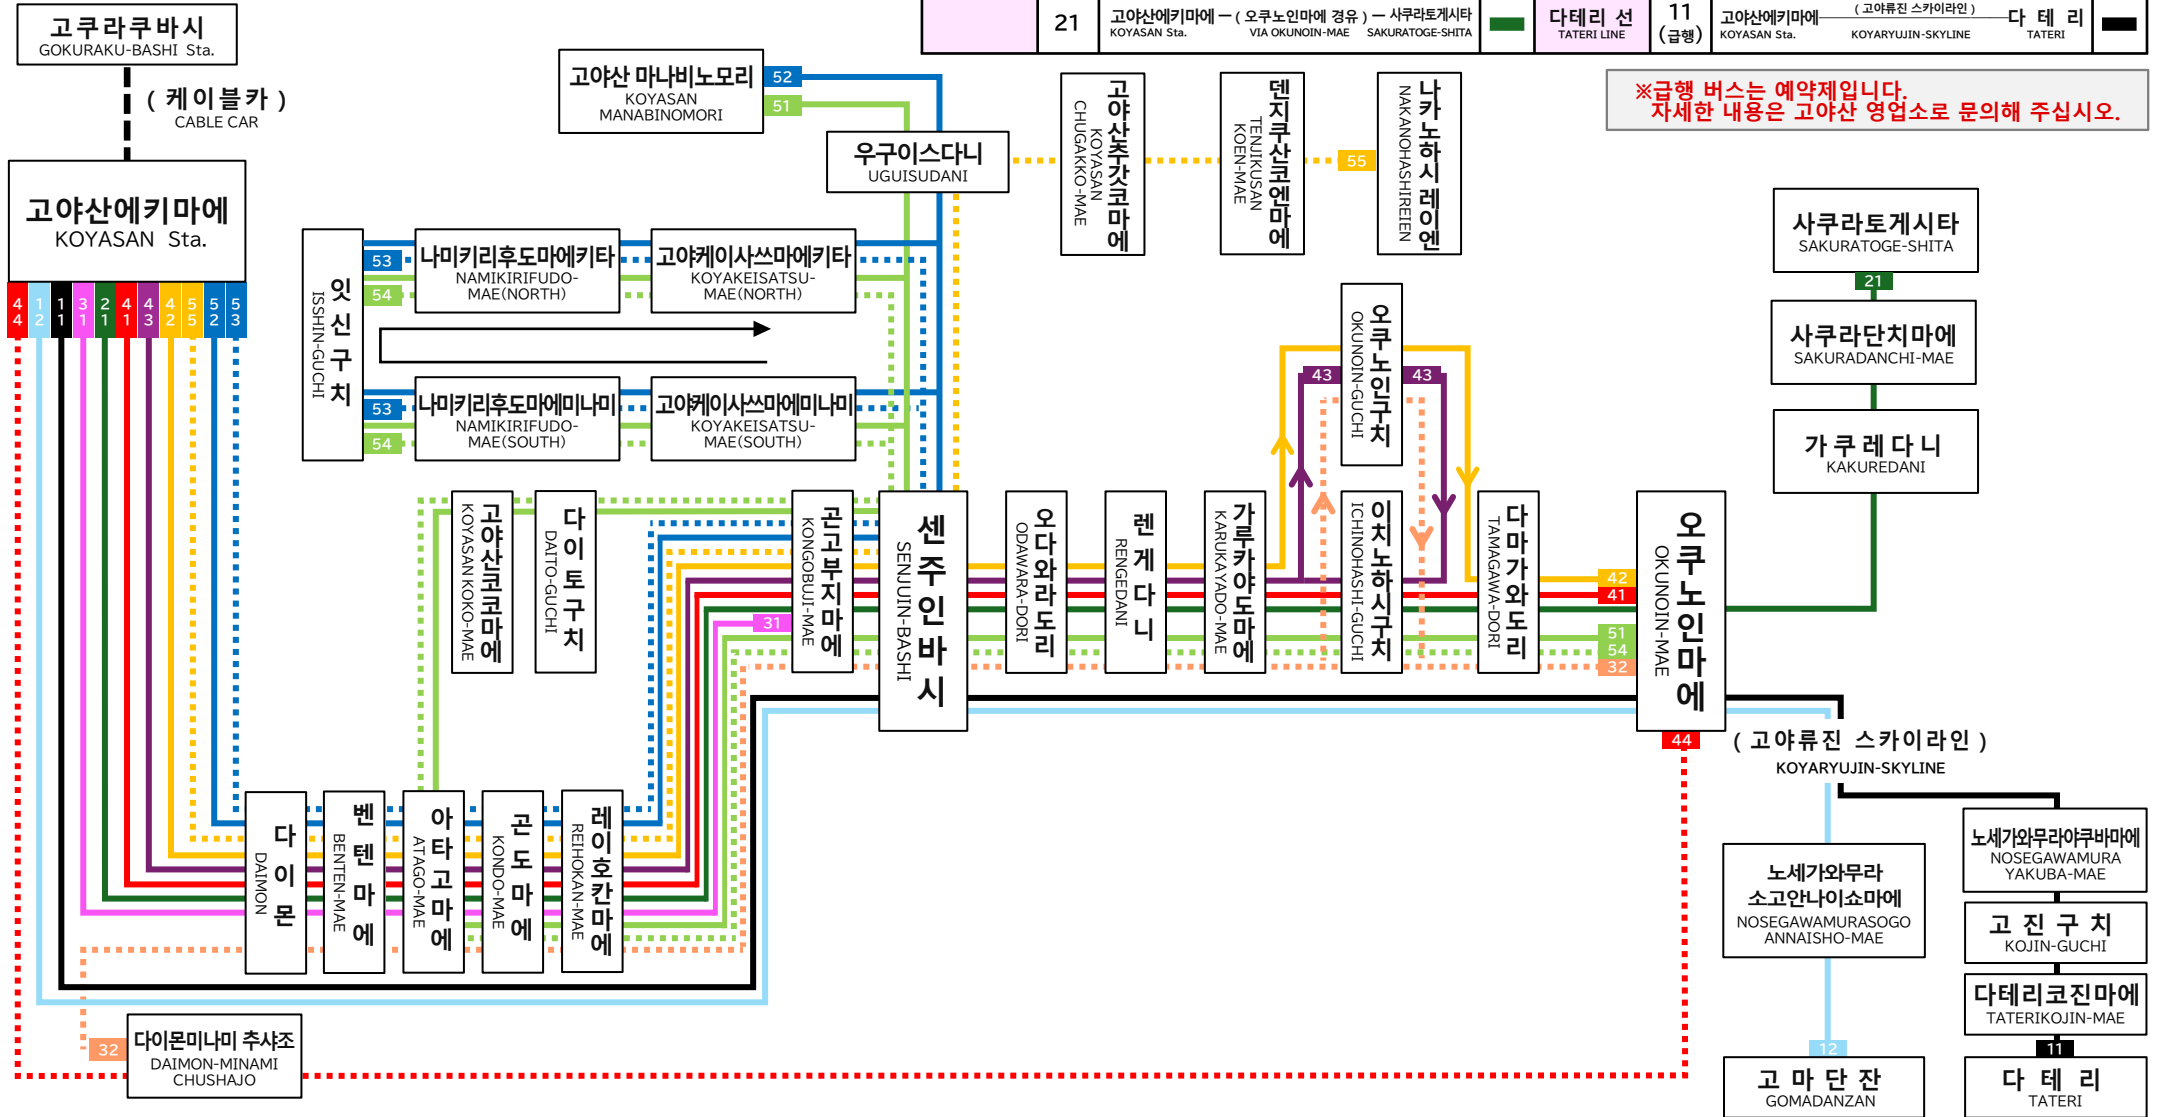

南海りんかんバス 高野山営業所 運行系統図

고야산 영업소 운행 계통도
(2026년 3월 현재)

※급행 버스는 예약제입니다.
자세한 내용은 고야산 영업소로 문의해 주십시오.