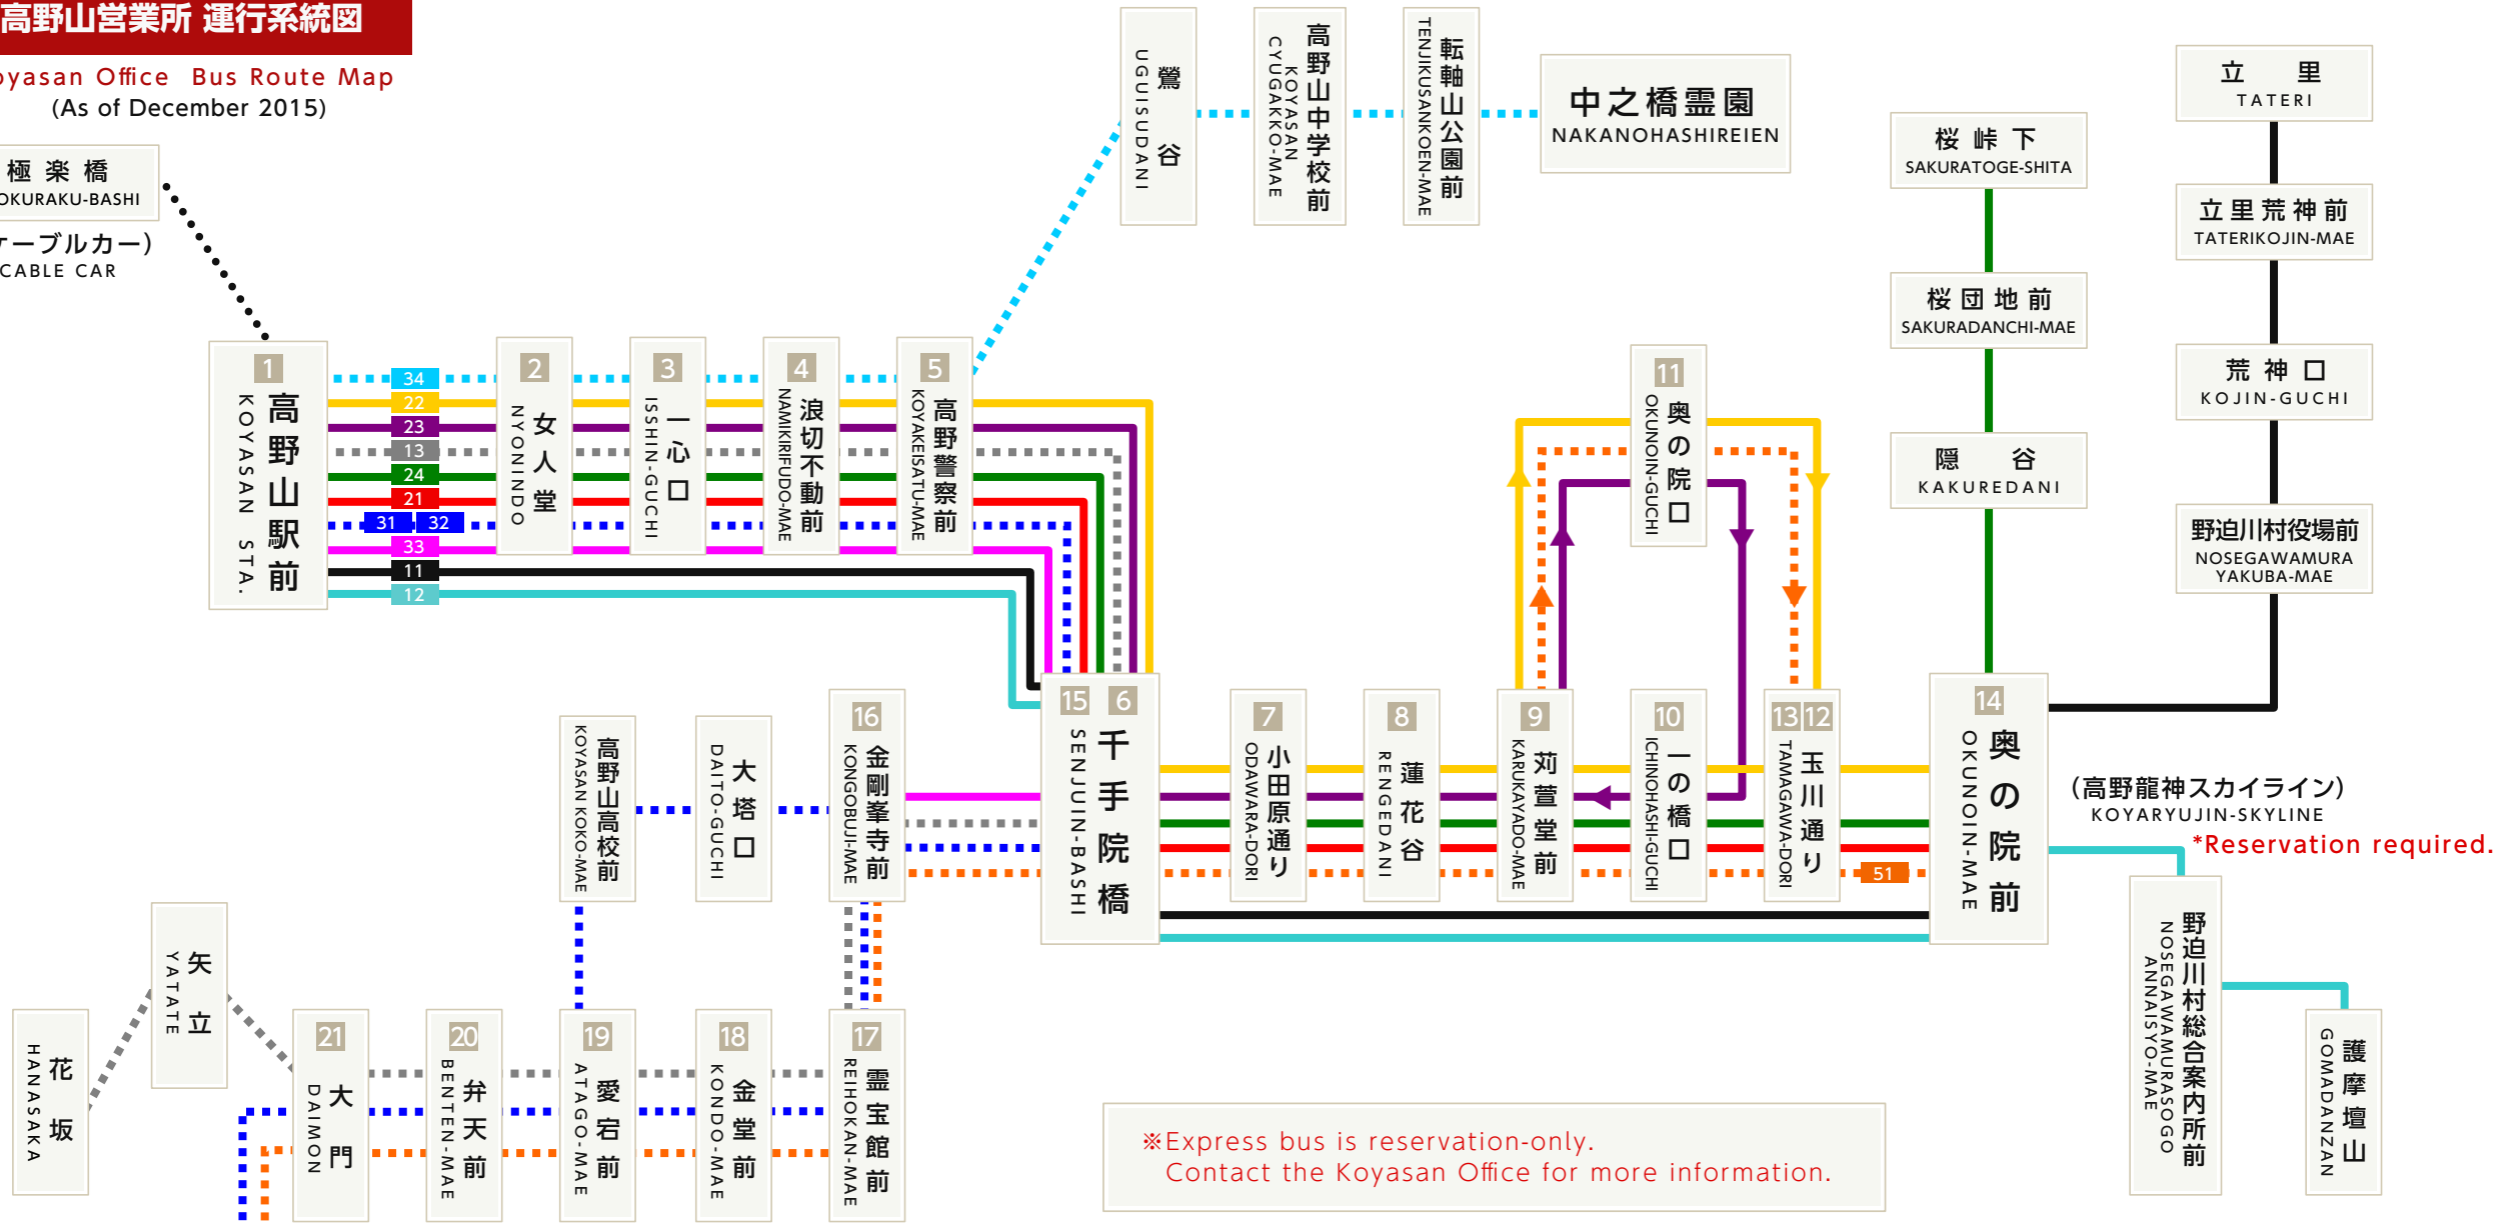

南海りんかんバス
高野山営業所 運行系統図

Koyasan Office Bus Route Map
(As of December 2015)

極楽橋
GOKURAKU-BASHI
(ケーブルカー)
CABLE CAR

※Express bus is reservation-only.
Contact the Koyasan Office for more information.

高野山内線 KOYASANNAI LINES	21	高野山駅前 (一の橋口経由) 奥の院前 KOYASAN STA. VIA ICHINOHASHI-GUCHI OKUNOIN-MAE	■	千手大門線 SENJUDAIMON LINES	31	高野山駅前 (金堂前経由) 大門南駐車場 KOYASAN STA. VIA KONDO-MAE DAIMON-MINAMI CHUSHAJO	■■■
	22	高野山駅前 (奥の院口経由) 奥の院前 KOYASAN STA. VIA OKUNOIN-GUCHI OKUNOIN-MAE	■		32	高野山駅前 (大塔口経由) 大門南駐車場 KOYASAN STA. VIA DAITO-GUCHI DAIMON-MINAMI CHUSHAJO	■■■
	23	高野山駅前 奥の院口 KOYASAN STA. OKUNOIN-GUCHI	■	高野龍神線 KOYARYUJIN LINE	12	高野山駅前 (高野龍神スカイライン) 護摩壇山 KOYASAN STA. KOYARYUJIN-SKYLINE GOMADANZAN	■
	33	高野山駅前 金剛峯寺前 KOYASAN STA. KONGOBUJI-MAE	■	立里線 TATERI LINE	11	高野山駅前 (高野龍神スカイライン) 立里 KOYASAN STA. KOYARYUJIN-SKYLINE TATERI	■
	24	高野山駅前 (奥の院前経由) 桜峠下 KOYASAN STA. VIA OKUNOIN-MAE SAKURATOGESHITA	■	高野花坂線 KOYAHANASAKA LINE	13	高野山駅前 花坂 KOYASAN STA. HANASAKA	■■■
	51	大門南駐車場 奥の院前 DAIMON-MINAMI CHUSHAJO OKUNOIN-MAE	■■■	鶯谷線 UGUISUDANI LINE	34	高野山駅前 中之橋霊園 KOYASAN STA. NAKANOHASHIREIEN	■■■