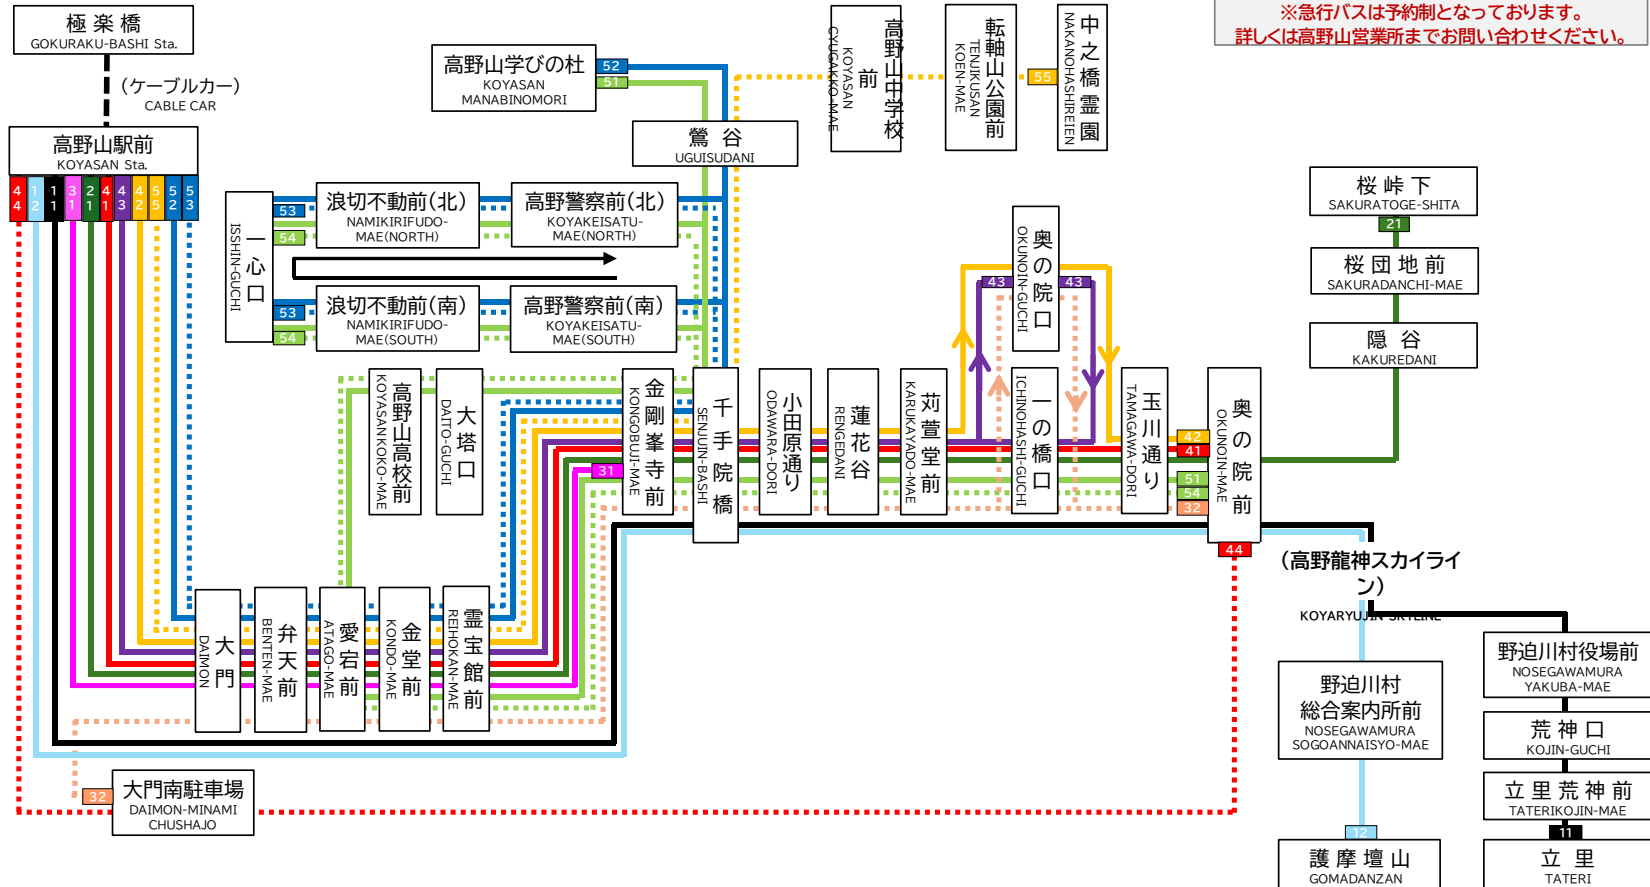

ダイヤ変更及び一部運行経路見直しのお知らせ

いつも南海りんかんバスをご利用いただきありがとうございます。

2026年3月28日(土)始発便より、橋本営業所管内・高野山営業所管内におきましてダイヤ変更を実施いたします。あわせて、高野山営業所管内の一部運行経路の見直し（高野警察前～一心口間の運行再開など）を実施いたします。

詳細な運行ダイヤにつきましては、準備が整い次第弊社ホームページ及び各停留所に掲出する時刻表にてお知らせいたします。

ご利用のお客さまにはご不便をおかけいたしますが、ご理解を賜りますようお願い申し上げます。

本社業務部 TEL0736-33-0056

橋本営業所 TEL0736-32-0779

高野山営業所 TEL0736-56-2250

**南海りんかんバス
高野山営業所 運行系統図**

NANKAI-RINKANBUS BUS-LINES
(2026年3月28日 現在)

高野山内線 KOYASANNAI LINES	41	高野山駅前－(一の橋口経由)－奥の院前 KOYASAN Sta. VIA ICHINOHASHI-GUCHI OKUNOIN-MAE	—	高野山内線 KOYASANNAI LINES	51	奥の院前－高野山学びの杜 OKUNOIN-MAE KOYASAN MANABINOMORI	—	
	42	高野山駅前－(奥の院口経由)－奥の院前 KOYASAN Sta. VIA OKUNOIN-GUCHI OKUNOIN-MAE	—		52	高野山駅前－高野山学びの杜 KOYASAN Sta. KOYASAN MANABINOMORI	—	
	43	高野山駅前－奥の院口 KOYASAN Sta. OKUNOIN-GUCHI	—		53	高野山駅前－一 心 口 KOYASAN Sta. ISSHIN-GUCHI	—	
	44	高野山駅前－(大門南駐車場経由)－奥の院前 KOYASAN Sta. VIA DAIMON-MINAMI CHUSHAJO OKUNOIN-MAE	—		54	奥の院前－一 心 口 OKUNOIN-MAE ISSHIN-GUCHI	—	
	31	高野山駅前－金剛峯寺前 KOYASAN Sta. KONGOBUJI-MAE	—		55	高野山駅前－中之橋霊園 KOYASAN Sta. NAKANOHASHIREIEN	—	
	32	大門南駐車場－奥の院前 DAIMON-MINAMI CHUSHAJO OKUNOIN-MAE	—		12 (急行)	高野山駅前－(高野龍神スカイライン) 護摩壇山 KOYASAN Sta. KOYARYUJIN-SKYLINE GOMADANZAN	—	
	21	高野山駅前－(奥の院前経由)－桜峠下 KOYASAN Sta. VIA OKUNOIN-MAE SAKURATOGE-SHITA	—		11 (急行)	高野山駅前－(高野龍神スカイライン) 立 里 KOYASAN Sta. KOYARYUJIN-SKYLINE TATERI	—	
					高野龍神線 KOYARYUJIN LINE			
					立 里 線 TATERI LINE			

※急行バスは予約制となっております。
詳しくは高野山営業所までお問い合わせください。