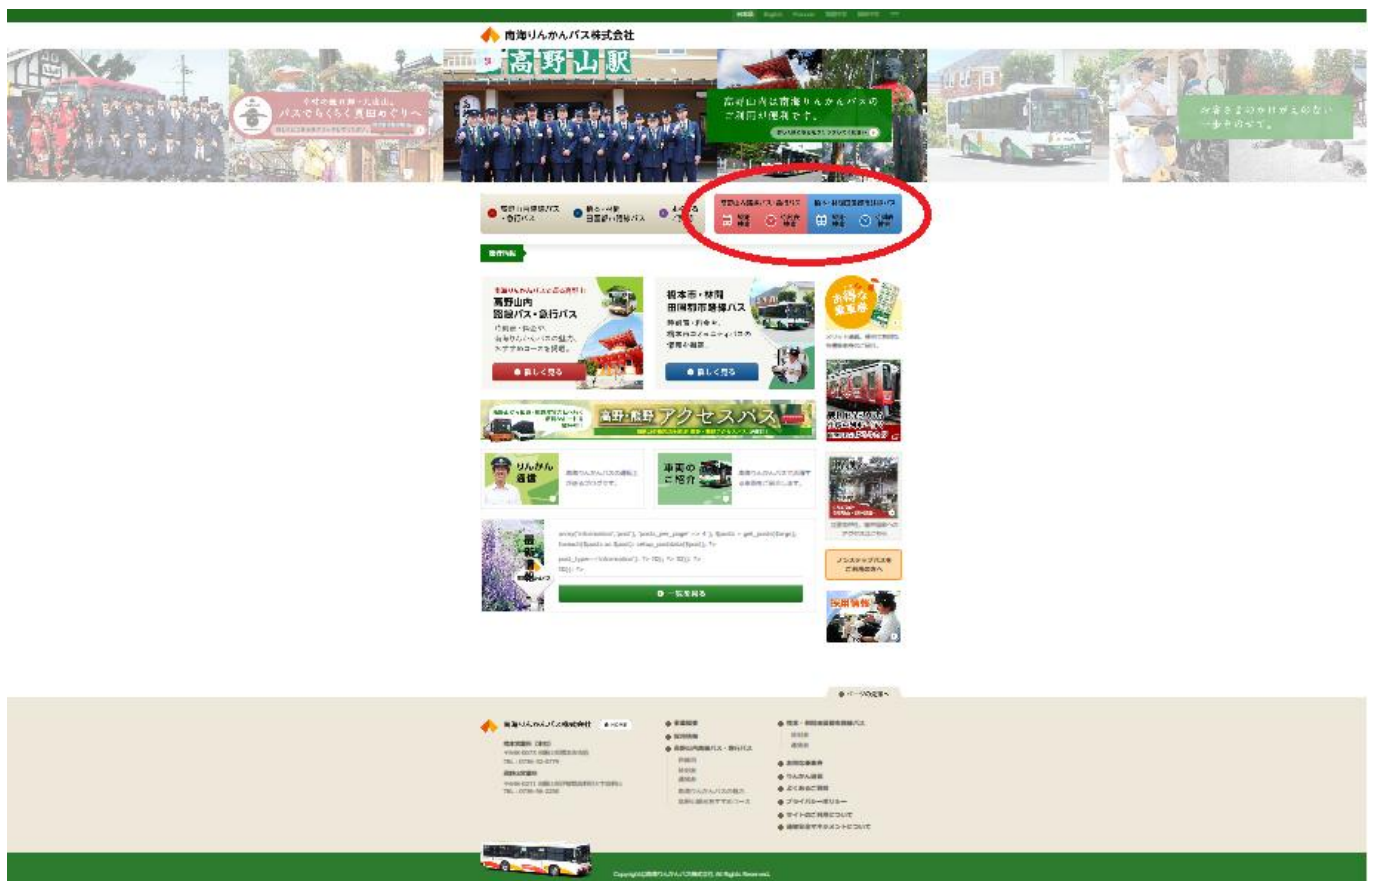

和歌山県下初！英語対応「経路検索」「時刻表検索」
サービスを開始いたします。

南海りんかんバス株式会社（社長：坂部 直成／所在地：和歌山県橋本市）では、平成28年8月16日（火）AM10:00より、ホームページにて和歌山県下バス事業者初の英語対応「経路検索」「時刻表検索」システムサービスを開始いたします。

高野山エリアの観光はもちろんのこと、橋本エリアのビジネスや生活にも便利なアイテムの1つとしてご利用いただけます。

今までの「経路検索」システムでは、出発地・到着地の設定にあたり、50音字や路線図から選択が主となっていましたが、今回開始のシステムでは、それに加え「グーグルマップ」の地図上で停留所や観光スポット、宿泊・公共施設（以下「スポット」という）のポイントから選択できるので、位置関係が非常に分かりやすく設定が容易となっております。また、スマートフォンでは、GPSを使用し、現在地からの最寄りの停留所を選択でき、地名が分からなくても検索が可能となっております。

検索結果は、今までにお客さまからのお問い合わせに多かった「目的地への到着時間」や「途中停留所の通過時間」なども表示しています。また、主要停留所などから「スポット」までを設定し検索いただくと、最寄り停留所から「スポット」まで徒歩での時間案内も表示し、【地図】のマークをクリックすると「スポット」周辺のグーグルマップが表示され、スポットまでの経路も分かりやすくなっています。その検索結果を友達や家族に簡単にメールで送信することができるので、待ち合わせなどには最適ではないでしょうか。